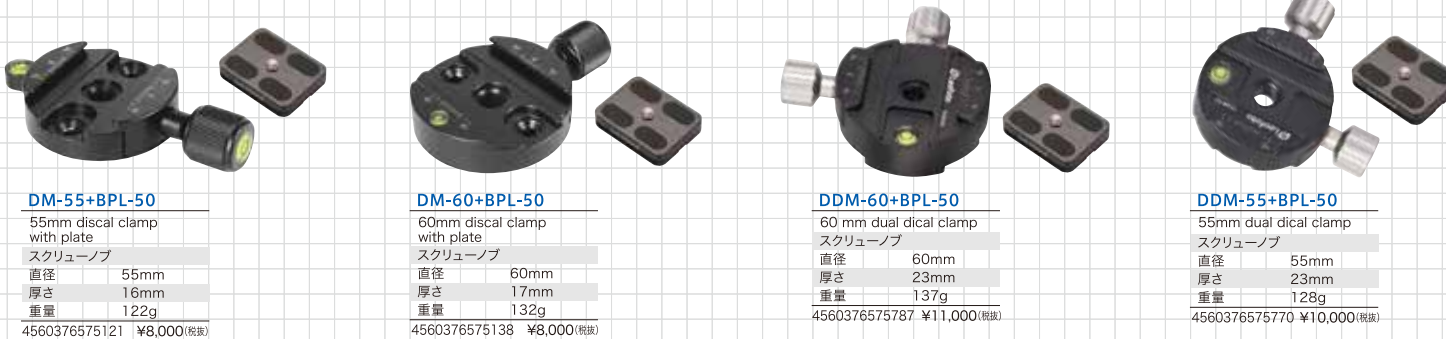

Quick release clamps | クイックリリースクランプ

アルカスタイルプレートと自由自在に組み合わせることができるクランプとプレートベースです。

DM-55+BPL-50

55mm discal clamp with plate	
スクリューン	
直径	55mm
厚さ	16mm
重量	122g

4560376575121 ¥8,000(税別)

DM-60+BPL-50

60mm discal clamp with plate	
スクリューン	
直径	60mm
厚さ	17mm
重量	132g

4560376575138 ¥8,000(税別)

DDM-60+BPL-50

60mm dual discal clamp	
スクリューン	
直径	60mm
厚さ	23mm
重量	137g

4560376575787 ¥11,000(税別)

DDM-55+BPL-50

55mm dual discal clamp	
スクリューン	
直径	55mm
厚さ	23mm
重量	128g

4560376575770 ¥10,000(税別)

DC-380+BPL-50

38mm Bidirectional and Subtend Double Clamp (2 functions)	
スクリューン	
長さ	38mm
重量	92g

4560376575145 ¥6,000(税別)

DC-25+TY-C10

Mini clamp package	
スクリューン	
長さ	25mm
厚さ	27mm
重量	120g

4560376575107 ¥6,000(税別)

DC-50+BPL-50

Arca/Manfrotto clamp	
スクリューン	
長さ	50mm
幅	50mm
厚さ	15mm
重量	102g

4560376575152 ¥7,000(税別)

DB-50+BPL-50

Bidirectional and Subtend Double Clamp	
スクリューン	
長さ	50mm
高さ	30mm
重量	178g
幅	50mm

4560376575084 ¥9,000(税別)

DL-50+BPL-50

50mm lever clamp	
長さ	50mm
幅	50mm
重量	105g

4560376575169 ¥9,000(税別)

Panorama kits | パノラマキット

360度パノラマ撮影を簡単にできる回転プレート、アルカスタイルプレートとクイックリリースクランプを併用することで全周パノラマ撮影にまで対応します。

※アルカスタイルと互換性あり