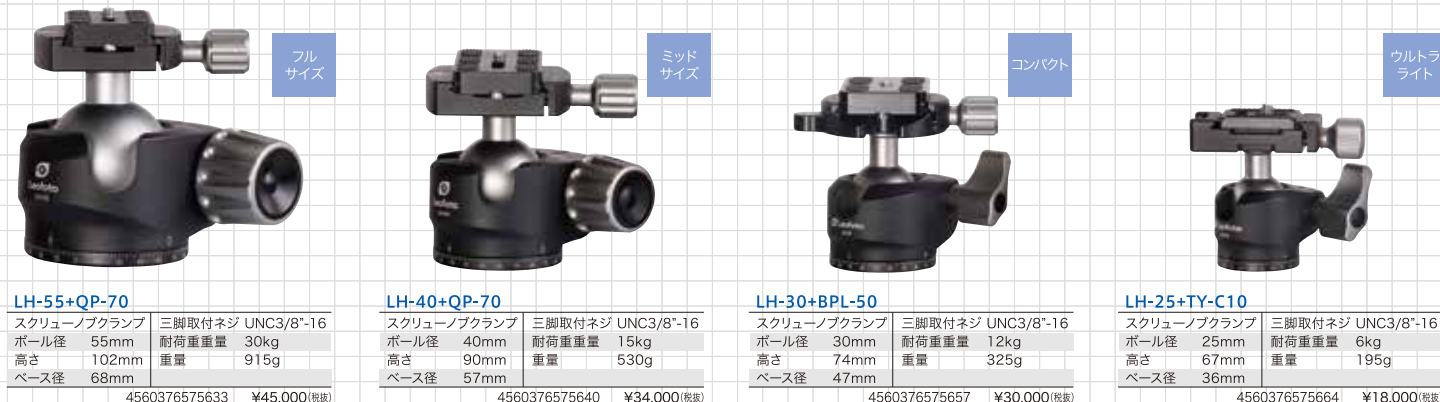

LH series | 自由雲台 LHシリーズ

コンパクトな低重心型ボール雲台。縦位置調整箇所は2箇所あります。

LH-55+QP-70

スクリューンクランプ	三脚取付ネジ UNC3/8"×16
ボール径	55mm
耐荷重量	30kg
高さ	102mm
重量	915g
ベース径	68mm

4560376575633 ¥45,000(税別)

LH-40+QP-70

スクリューンクランプ	三脚取付ネジ UNC3/8"×16
ボール径	40mm
耐荷重量	15kg
高さ	90mm
重量	530g
ベース径	57mm

4560376575640 ¥34,000(税別)

LH-30+BPL-50

スクリューンクランプ	三脚取付ネジ UNC3/8"×16
ボール径	30mm
耐荷重量	12kg
高さ	74mm
重量	325g
ベース径	47mm

4560376575657 ¥30,000(税別)

LH-25+TY-C10

スクリューンクランプ	三脚取付ネジ UNC3/8"×16
ボール径	25mm
耐荷重量	6kg
高さ	67mm
重量	195g
ベース径	36mm

4560376575664 ¥18,000(税別)