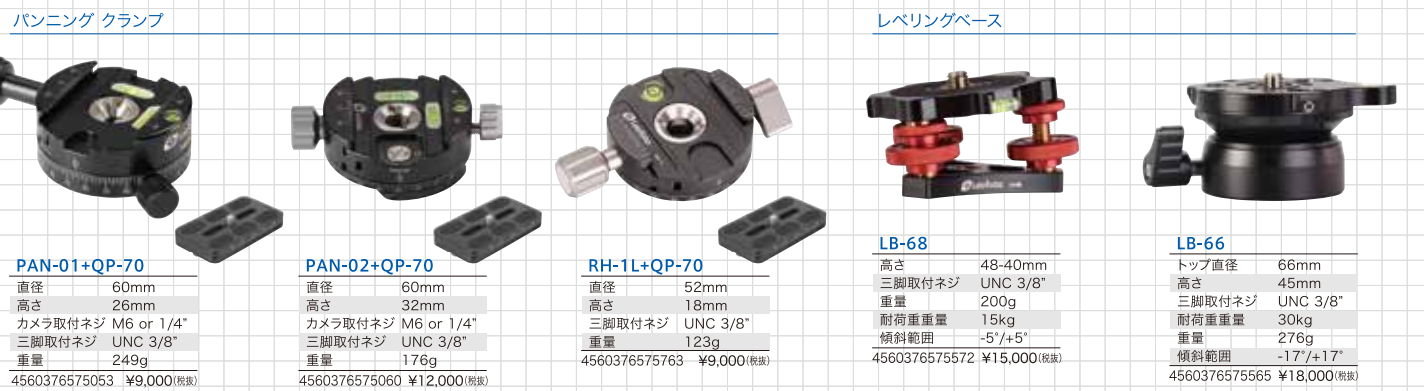

PAN-01+QP-70

直径	60mm
高さ	26mm
カメラ取付ネジ	M6 or 1/4"
三脚取付ネジ	UNC 3/8"
重量	249g

4560376575063 ¥9,000(税別)

PAN-02+QP-70

直径	60mm
高さ	32mm
カメラ取付ネジ	M6 or 1/4"
三脚取付ネジ	UNC 3/8"
重量	176g

4560376575060 ¥12,000(税別)

RH-1L+QP-70

直径	52mm
高さ	18mm
三脚取付ネジ	UNC 3/8"
耐荷重量	15kg
傾斜範囲	-5/+5°

4560376575763 ¥9,000(税別)

LB-68

高さ	48-40mm
三脚取付ネジ	UNC 3/8"
重量	200g
傾斜範囲	-5/+5°

4560376575572 ¥15,000(税別)

LB-66

トップ直径	66mm
高さ	45mm
三脚取付ネジ	UNC 3/8"
耐荷重量	30kg
重量	270g
傾斜範囲	-17/+17°

4560376575565 ¥18,000(税別)