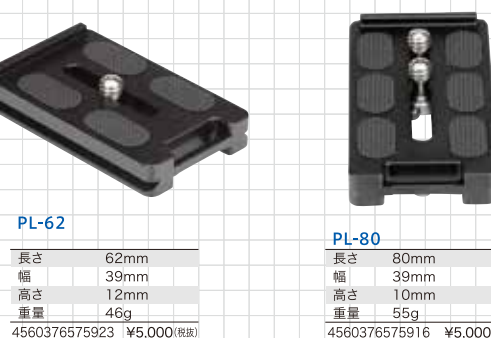

Quick-release plates | クイックリリースプレート

アルミ削りだしの高精度アルカスタイルプレートです。