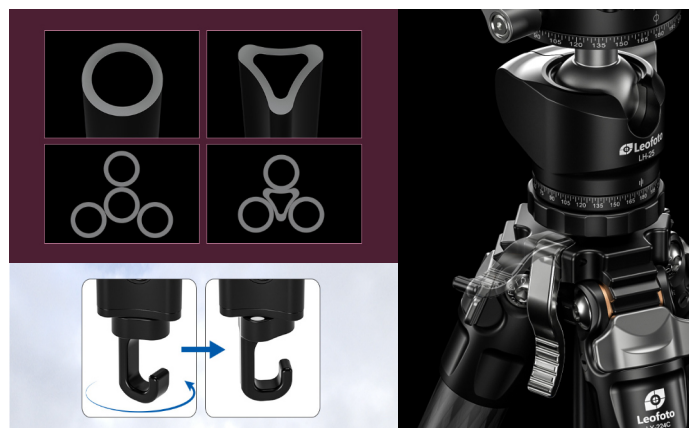

2023.2.22
発売予定

Leofoto 新製品のご案内

独自形状センターポール採用の
軽量スリムなカーボン三脚

Mr.Y シリーズ

独自形状のセンターポールを採用することで、
レンジャーシリーズと同様にコンパクトでありながら、
撮影時はより使い易い機能を付加したデザイン。

4種のカラーバリエーションをご用意しておりますので、一味違う三脚ライフをお楽しみいただけます。

JAN	型番	カラー	脚最大径	段数	耐荷重	重量	全伸長	伸長	最低高	収納高	ベース径	雲台取付 ネジ	希望小売 税込価格	店頭予想 税込価格
4573138036594	LY-224C(BK) ※脚のみ	ブラック	22mm	4	6kg	820g	1,335mm	1,105mm	95mm	420mm	38mm	3/8インチ (太ネジ)	¥39,600	¥33,000
4573138036464	LY-224C+LH-25R(BK)					1,000g	1,410mm	1,175mm	165mm	490mm				
4573138036471	LY-224C+LH-25R(BL)	ブルー				1,000g	1,410mm	1,175mm	165mm	490mm				
4573138036488	LY-224C+LH-25R(RD)	レッド												
4573138036495	LY-224C+LH-25R(YE)	イエロー												

独自センターポール採用で大幅小型化

シリーズ名の由来にもなっている特徴的なY字形のセンターポールを採用。これにより、三脚のカーボンパイプのサイズや剛性はそのままに、軽量かつコンパクトなスペックを実現。

センターポールの着脱はデザインを一新したロックレバーは、少ない力で素早く操作ができ、クリック機能のついたフックを操作することで、不意な脱落の防止にも貢献します。

開脚角度は4段階で調整可能

開脚角度を従来の3段階から4段階に増やすことで、柔軟な高さ調整が可能になりました。

Wパンニング機能つき自由雲台

自由雲台「LH-25R」は、ベース部分とクランプ部分の2ヶ所にパンニング機能を搭載。

縦位置撮影時のアングル決定の自由度が広がります。

JAN	型番	耐荷重	重量	高さ	ポール径	三脚取付 ベース径	三脚取付ネジ	希望小売 税込価格	店頭予想 税込価格
4573138036600	LH-25R	6kg	250g	75mm	25mm	36mm	1/4インチ(細ネジ) 3/8インチ(太ネジ)	¥15,840	¥13,200