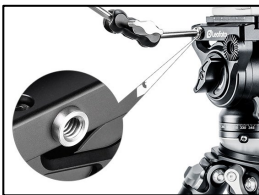

# 小型ビデオ雲台+三脚セット

もはや当たり前になったミラーレス一眼を使った動画撮影ですが、従来の動画用三脚は大きく、重すぎました。

そこで、レオフォトは小型・軽量ながら優れた操作性のビデオ雲台と、レベリング機構を内蔵した軽量カーボン三脚をセットにしました。

フットワークを活かしながら、あらゆるフィールドで本格的なビデオ撮影が可能に。表現の幅を大きく広げることができます。

LS-255CEX+BV-5

4573138034699	JAN	4573138034705
LS-255CEX+BV-5	製品名	LS-225CEX+BV-1R
4kg	耐荷重	3kg
25mm	最大脚径	22mm
1,494mm	伸長	1,488mm
171mm	最低高	172mm
538mm	収納高	528mm
1,558g	重量	1,313g
5段	段数	5段
¥74,800-	希望小売価格(税込)	¥61,600-
¥59,400-	店頭予想価格(税込)	¥48,950-

LS-225CEX+BV-1R

**【 BV-5 】**

様々な用途に対応する中型ビデオ雲台。

左右付け替え可能なパン棒や1/4インチ(細ネジ)仕様のアクセサリホールなど、搭載機材と使い方に合わせてカスタマイズ可能な多機能ビデオ雲台です。フィールドスコープや双眼鏡などの搭載にも最適で、優れた固定力と軽量さを活かした野外活動が可能です。

天面にパンニング機構を備えた小型ビデオ雲台。コンパクトカメラやミラーレス一眼を、クイックプレートの向きを気にせず取付できます。コンパクトながらスプリングの効いた滑らかな動作が可能で、初めてのビデオ撮影にお勧めです。

天面のパン機構でカメラの向きも自由自在  
ミラーレスカメラにも最適です

**【 BV-1R 】**

## 【 LS-EXレベリング三脚 】

センターポールレス構造を採用し、収納容積を少なくしながら防振性を高めたレンジャー(LS)シリーズに、コンパクトなレベリングベースを組み込んだLS-EXシリーズ。レンジャーシリーズの同クラスモデルとレベリングベースの組合せよりも軽量で、センターポールを使わなくてもアイレベルでカメラを設営可能な高伸長モデルです。パイプ径25mmのLS-255CEX+BV-5では、中望遠レンズやフィールドスコープを確実に固定し、収納時のコンパクトさで機動力を発揮します。