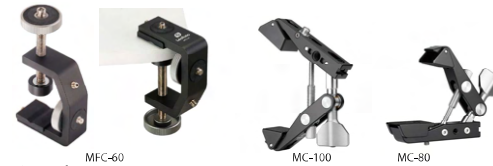

NP-65

Multi-functional clamp

マルチクランプ

三脚などのパイプ、机や窓、様々な場所に取り付ける事ができるマルチクランプ。各種カメラネジを備えており、雲台と組み合わせることで自由な撮影が実現します。

Model NO (品名)	クランプ幅 (mm)	耐荷重量 (kg)	重量 (g)	JAN CODE	税込希望小売価格
MFC-60	60	6	257	4560376575039	¥5,500
MFC-100	123	15	242	4560376578997	¥15,500
MFC-80	96	15	280	4560376577491	¥15,400
MFC-50	16-55	5	167	4560376573738	¥8,800
MC-40	13-18	3	103	4560376578313	¥8,250
MC-30	31	2	72.5	4560376575046	¥7,700
MC-50+MTB-19	50	5	285	4560376577361	¥17,600
MC-30KIT (MC-30+MTB-19+PC-00)	31	2	216.5	4560376575732	¥15,400