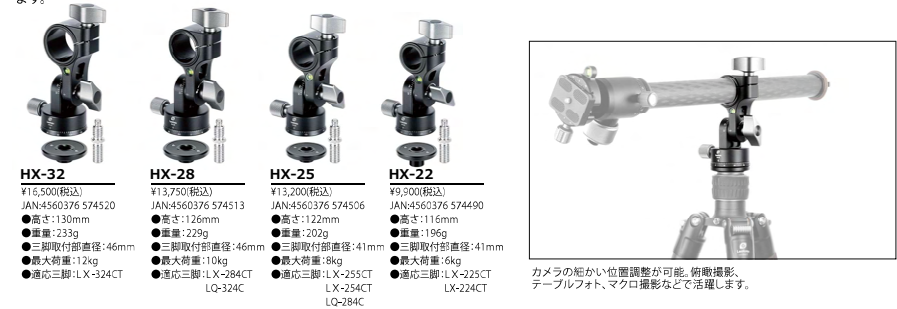

アクセサリー取り付け用の1/4インチネジ。片手で脚角度調整が行える新しい設計。

センターボールをローポジション用センターコラムに交換し、低位置撮影にも特化

脚を180°回転させ収納時のサイズを抑えられるトラベラー三脚

HX series

LXアーバンシリーズ用 センターボールアダプター

アーバンシリーズ三脚に回転式センターボールの機能をプラスする事が出来るアタッチメント。使用する事で雲台やカメラの可動範囲が格段に広がります。