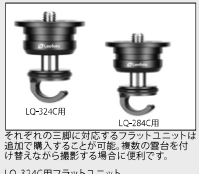

LQ-324C用 LQ-284C用

LP Poseidon

LP ポセイドン シリーズ

水辺での使用を想定し、脚パイプの抗浸水性を高めたカーボン三脚、ポセイドン(LP)シリーズ。業界初の技術で全てのパイプへ鮮やかなブルーの塗膜を施すことで傷・摩耗への耐性を高め、脚周りのパーツには海水に触れても錆びにくいチタン合金を採用。撮影後のメンテナンスの手間を少なくできるように設計された独自ロックシステムにより、パイプ内への水分の侵入を最小限に留めます。

Model NO 品名	脚径(標準) (mm)	重量 (kg)	全高 (mm)	脚長 (mm)	高さ (mm)	収納長 (mm)	脚幅	正面 (mm)	JAN CODE	税込希望 小売価格
LP-324C	15	1440	1300	70	495	4	32	4560376573981	¥74,800	
LP-284C	10	1170	1200	80	460	4	28	4560376573974	¥70,400	
LP-324C+LH-40	15	1950	1395	165	580	4	32	4560376573967	¥93,500	
LP-284C+LH-36	10	1580	1284	164	544	4	28	4560376573950	¥85,140